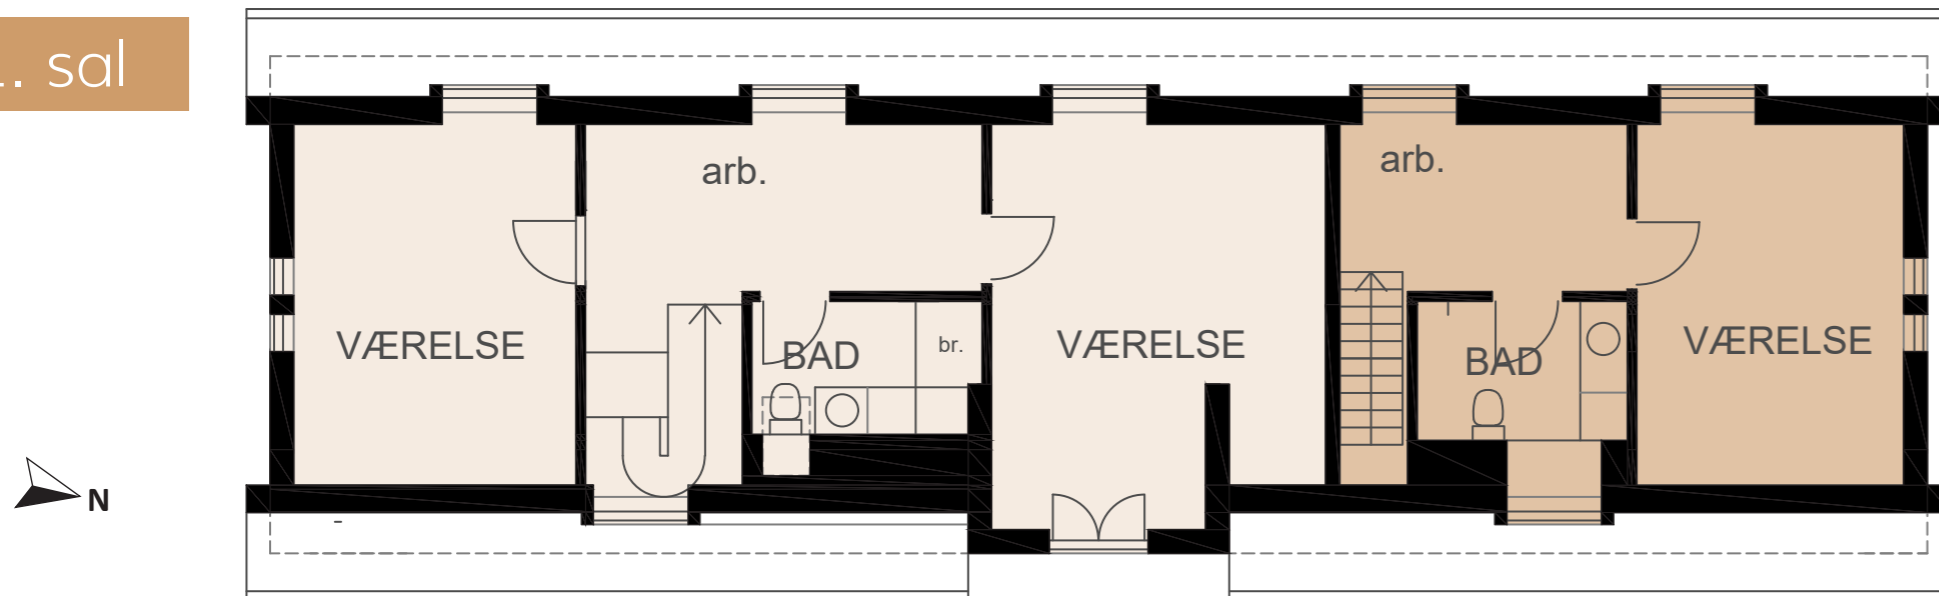

1. sal

Stuen

Hovedbygningen

Bolig	Bruttoareal	Leje pr. md.	Aconto i alt
Kildehøj Allé 1, st.	68 m ²	UDLEJET	
Kildehøj Allé 1, 1.th.	90 m ²	UDLEJET	
Kildehøj Allé 1, 1.tv.	142 m ²	UDLEJET	
Kildehøj Allé 3	201 m ²	UDLEJET	
Kildehøj Allé 5	197 m ²	UDLEJET	
Kildehøj Allé 7	170 m ²	UDLEJET	
Kildehøj Allé 9	108 m ²	UDLEJET	
Kildehøj Allé 11	134 m ²	UDLEJET	
Kildehøj Allé 13	80 m ²	UDLEJET	
Kildehøj Allé 15	73 m ²	UDLEJET	

Forbehold for fejl og ændringer 05.09.2023

1. sal

Annekset

Stuen

Bolig	Bruttoareal	Leje pr. md.	Aconto i alt
Kildehøj Allé 17	87 m ²	UDLEJET	
Kildehøj Allé 19	157 m ²	UDLEJET	

Forbehold for fejl og ændringer 05.09.2023