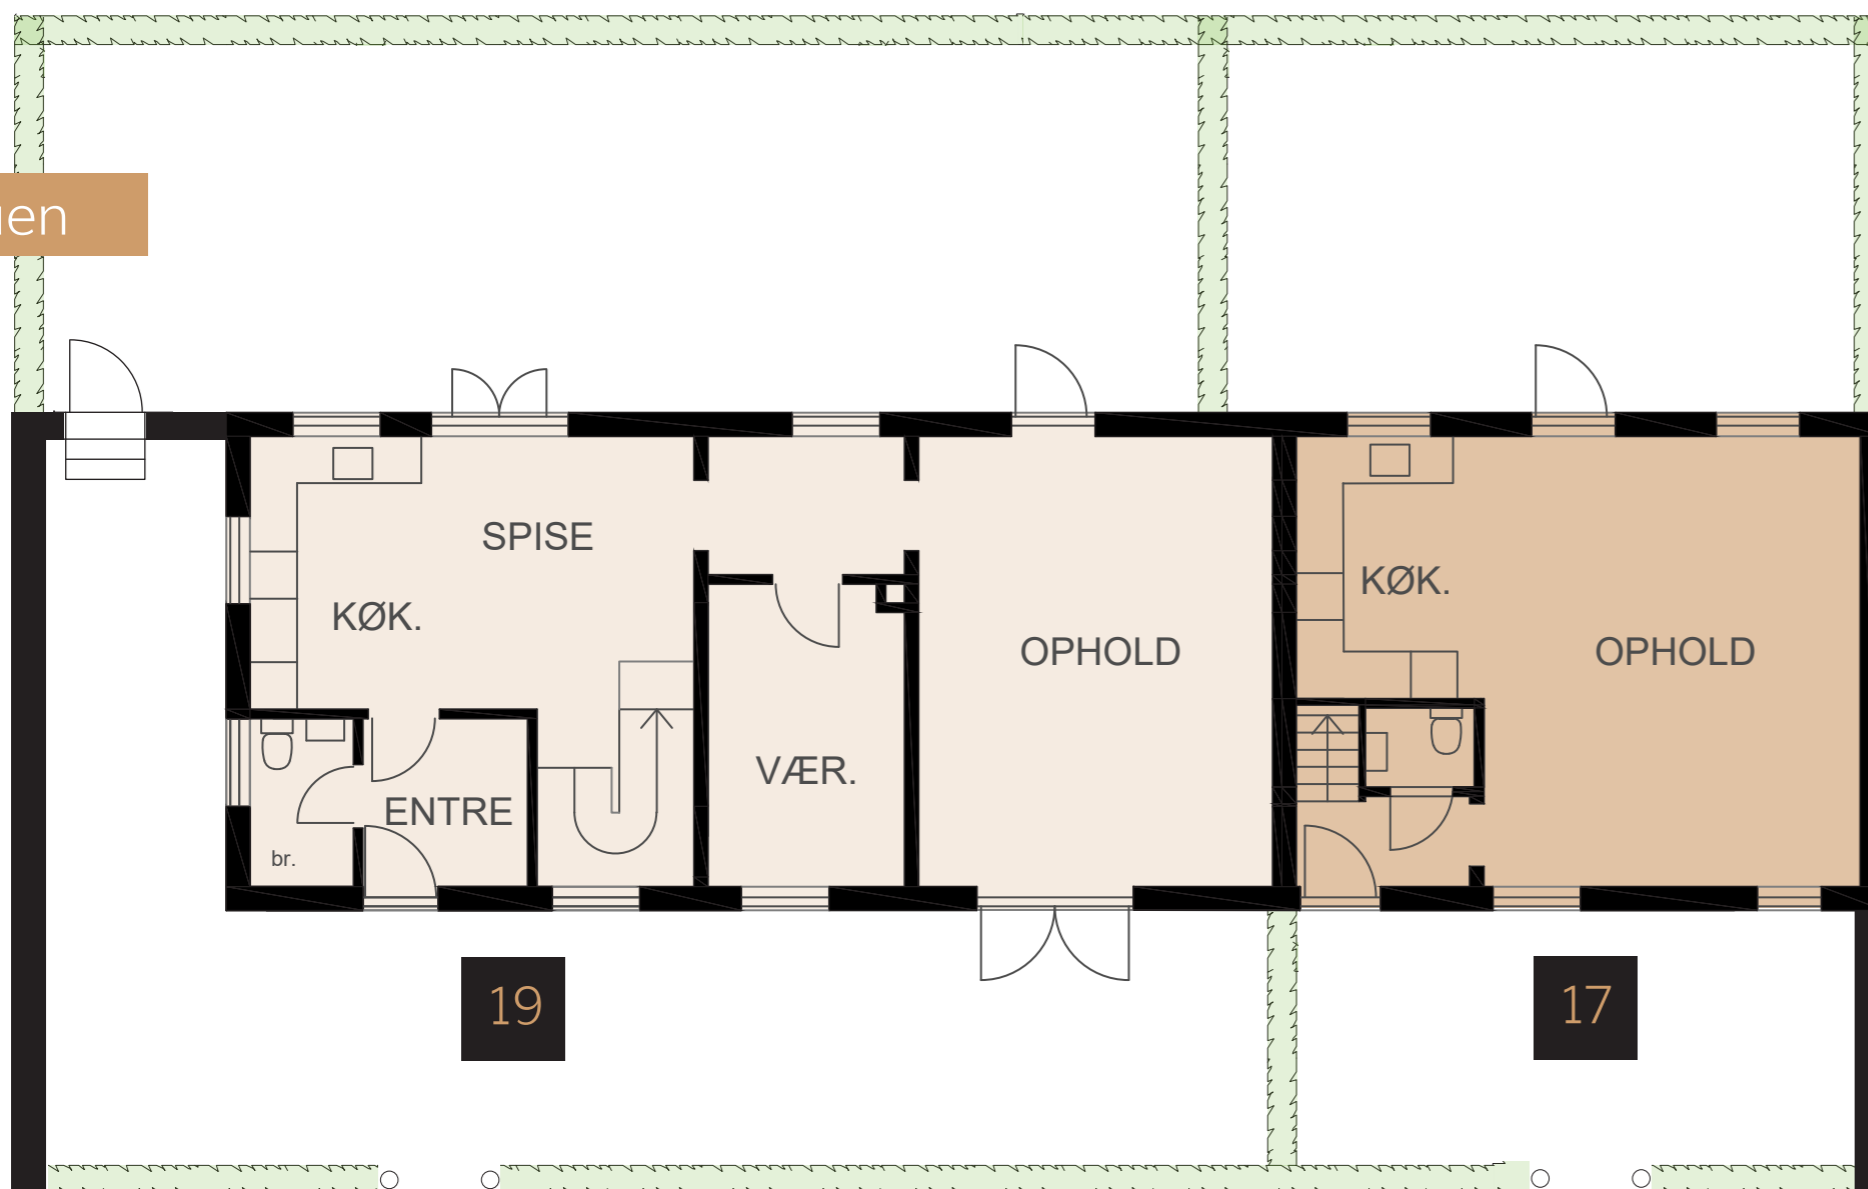

1. sal

Stuen

Hovedbygningen

Bolig	Bruttoareal	Leje pr. md.	Aconto i alt
Kildehøj Allé 1, st.	68 m ²	UDLEJET	
Kildehøj Allé 1, 1.th.	90 m ²	UDLEJET	
Kildehøj Allé 1, 1.tv.	142 m ²	UDLEJET	
Kildehøj Allé 3	201 m ²	UDLEJET	
Kildehøj Allé 5	197 m ²	UDLEJET	
Kildehøj Allé 7	170 m ²	UDLEJET	
Kildehøj Allé 9	108 m ²	UDLEJET	
Kildehøj Allé 11	134 m ²	UDLEJET	
Kildehøj Allé 13	80 m ²	UDLEJET	
Kildehøj Allé 15	73 m ²	UDLEJET	

Forbehold for fejl og ændringer 05.09.2023

1. sal

Annekset

Stuen

Bolig	Bruttoareal	Leje pr. md.	Aconto i alt
Kildehøj Allé 17	87 m ²	UDLEJET	
Kildehøj Allé 19	157 m ²	UDLEJET	

Forbehold for fejl og ændringer 05.09.2023